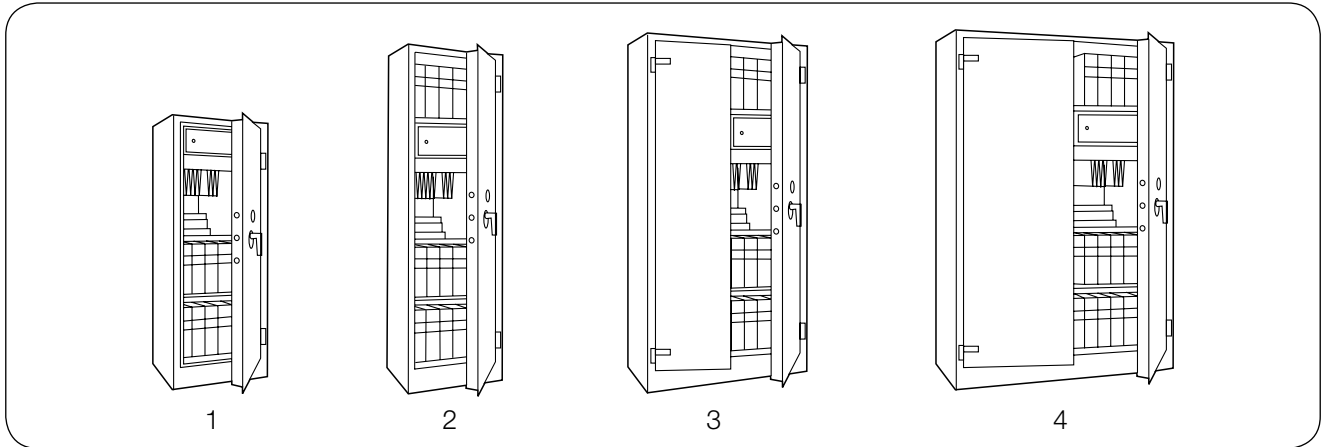

Modelos

O Secure DIN encontra-se disponível em quatro modelos. Os dois maiores modelos estão disponíveis em versões de porta dupla.

Construção

O Secure DIN possui uma construção de parede dupla isolada com material resistente ao fogo. É um armário arquivador com um sistema de bloqueio à prova de manipulação. A acção de linguetas tradicional com três sentidos (três linguetas horizontais e duas verticais) contribui para a segurança geral do armário. Devido ao peso limitado, o Secure DIN pode ser facilmente colocado em qualquer ambiente de utilizador.

Sistema de fecho

Os armários estão equipados com uma fechadura de alta segurança Mauer (Aprovação Classe A, EN 1300 / ECB•S) fornecida com duas chaves.

Características adicionais

Os armários incluem prateleiras removíveis e para uma melhor utilização do espaço são disponibilizados acessórios adicionais. Compartimentos bloqueáveis, tabuleiros removíveis para ficheiros ou prateleiras adicionais são opções com que pode personalizar o seu armário arquivador. Todos os modelos estão preparados para fixação ao chão.

Secure DIN

Modelos

SLPT:1005.R11

Detalhes do produto

Modelo	Ref. ^a do artigo	Dimensões externas (mm)			Dimensões internas (mm)			Volume (litros)	Peso (kg)	Prateleira (qtd)
		Altura	Largura	Profundidade	Altura	Largura	Profundidade			
Tamanho DIN 1	SL00300	1500	700	550	1290	585	430	325	95	3
Tamanho DIN 2	SL00301	1950	700	550	1780	585	430	450	120	4
Tamanho DIN 3	SL00302	1950	950	550	1780	835	430	640	150	4
Tamanho DIN 4	SL00303	1950	1260	550	1780	1145	430	880	200	4