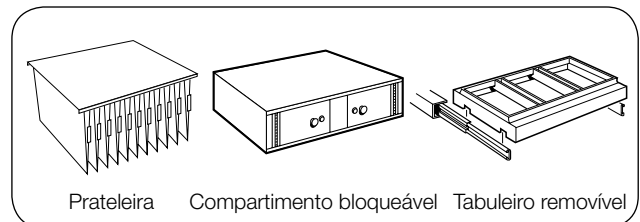

Secure DIN

Modelos

SLPT:1005.R11

Detalhes do produto

Modelo	Ref. ^a do artigo	Dimensões externas (mm)			Dimensões internas (mm)			Volume (litros)	Peso (kg)	Prateleira (qtd)
		Altura	Largura	Profundidade	Altura	Largura	Profundidade			
Tamanho DIN 1	SL00300	1500	700	550	1290	585	430	325	95	3
Tamanho DIN 2	SL00301	1950	700	550	1780	585	430	450	120	4
Tamanho DIN 3	SL00302	1950	950	550	1780	835	430	640	150	4
Tamanho DIN 4	SL00303	1950	1260	550	1780	1145	430	880	200	4

Acessórios interiores

Prateleira	Ref. ^a do artigo	Dimensões (mm)		
		Altura	Largura	Profundidade
Tamanho-DIN 1 / 2	SL00350	30	590	400
Tamanho DIN 3	SL00353	30	840	400
Tamanho DIN 4	SL00356	30	1115	400

Prateleira Compartimento bloqueável Tabuleiro removível

Compartimento bloqueável	Ref. ^a do artigo	Dimensões externas (mm)			Dimensões internas (mm)		
		Altura	Largura	Profundidade	Altura	Largura	Profundidade
Tamanho-DIN 1 / 2	SL00351	420	560	400	335	530	335
Tamanho DIN 3	SL00354	420	810	400	335	780	335
Tamanho DIN 4	SL00357	420	1115	400	335	1095	335