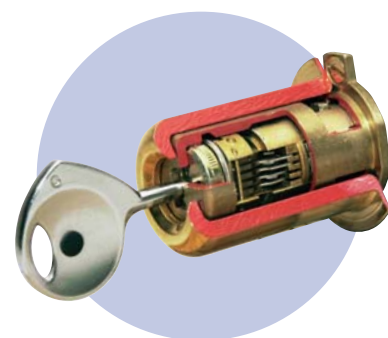

Tecnologia Fichet e protecção certificada

UM CILINDRO DE ALTA SEGURANÇA

CONSIDERADO COMO UMA REFERÊNCIA

Peça matriz das fechaduras de segurança Fichet o cilindro de alta segurança 787.Z é concebido para resistir a todas as tentativas de abertura por manipulação ou gazua. Uma protecção em aço tratado aumenta também a sua já grande resistência aos ataques com serra, broca ou alicate de pressão.

Ele é hoje considerado como **a referência em matéria de cilindros de alta segurança**. A sua notável técnica permite realizar mais de 100 milhões de combinações diferentes.