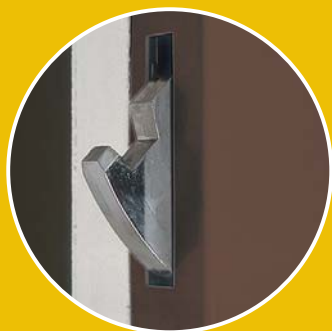

# FECHADURA VERTIPOINT T 787.Z a2p\*

Para entrar em vossa casa, os ladrões vão geralmente ao mais simples : a porta

È ela que devemos proteger como prioritária.

A fechadura de defesa VERTIPOINT constitui um meio simples e seguro de assegurar uma protecção eficaz da vossa porta.

Numa só volta de chave, o cilindro de alta segurança 787.Z movimenta 3 fechos que protegem os pontos mais vulneráveis da vossa porta.

A fechadura VERTIPOINT existe em duas cores : branco e castanho.

Fechos em gancho